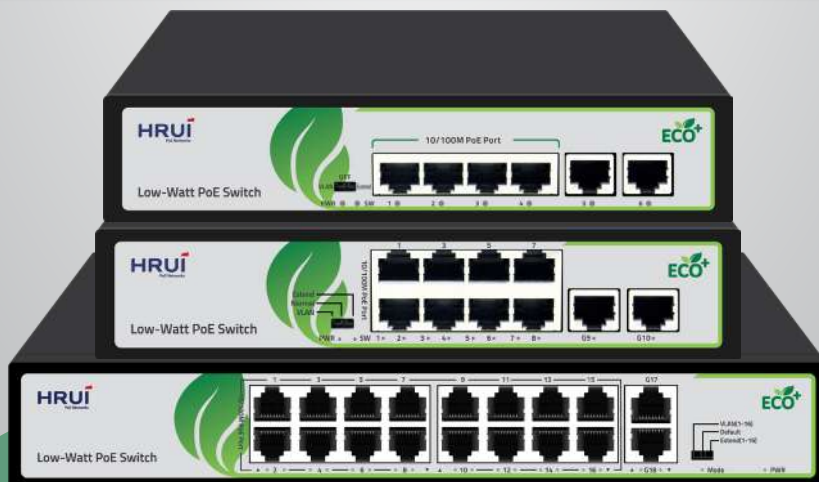

۶۲,۳۰۰,۰۰۰ ریال

اطلاعات بیشتر

HR902-AF-42N

سوئیچ شبکه ۴ پورت PoE سری Low Watt

- ۴ پورت 10/100Mbps PoE
- ۲ پورت 10/100Mbps UpLink
- پهنای باند 1.2Gbps
- استاندارد IEEE 802.3af/at PoE
- توان خروجی کلی 55 W
- دارای قابلیت ایزوله سازی پورت‌های PoE (Vlan)
- دارای قابلیت اکستند ۲۵۰ متری (Extend)

۴۴,۷۵۰,۰۰۰ ریال

اطلاعات بیشتر

۱۷۹,۰۰۰,۰۰۰ ریال

Rack mount
Vlan Extend
200 W

HR902-AF-162G-200

سوئیچ شبکه PoE دارای ۱۶ پورت ۱۰/۱۰۰/۱۰۰۰ و ۲ پورت آپلینک گیگ دارای پهنای باند ۷,۲Gbps

اطلاعات بیشتر

کلیه قیمت‌ها با احتساب ۱۰٪ ارزش افزوده محاسبه شده است!